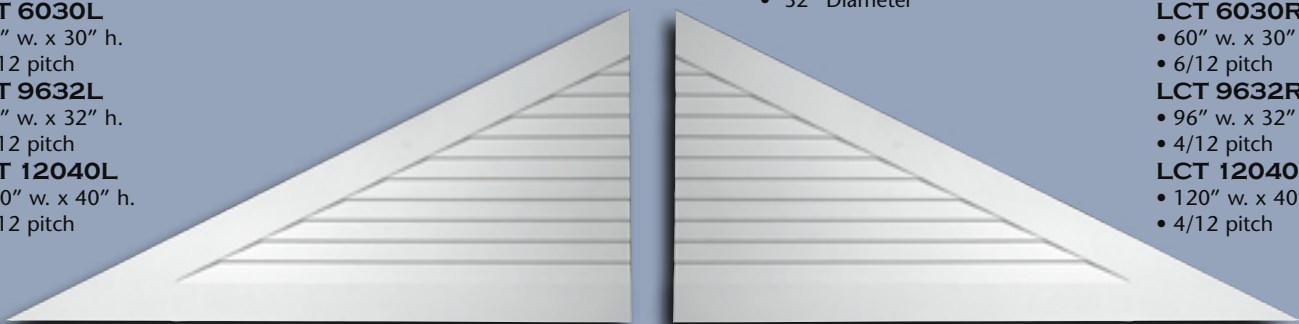

LCT 12040R

• 120" w. x 40" h.
• 4/12 pitch